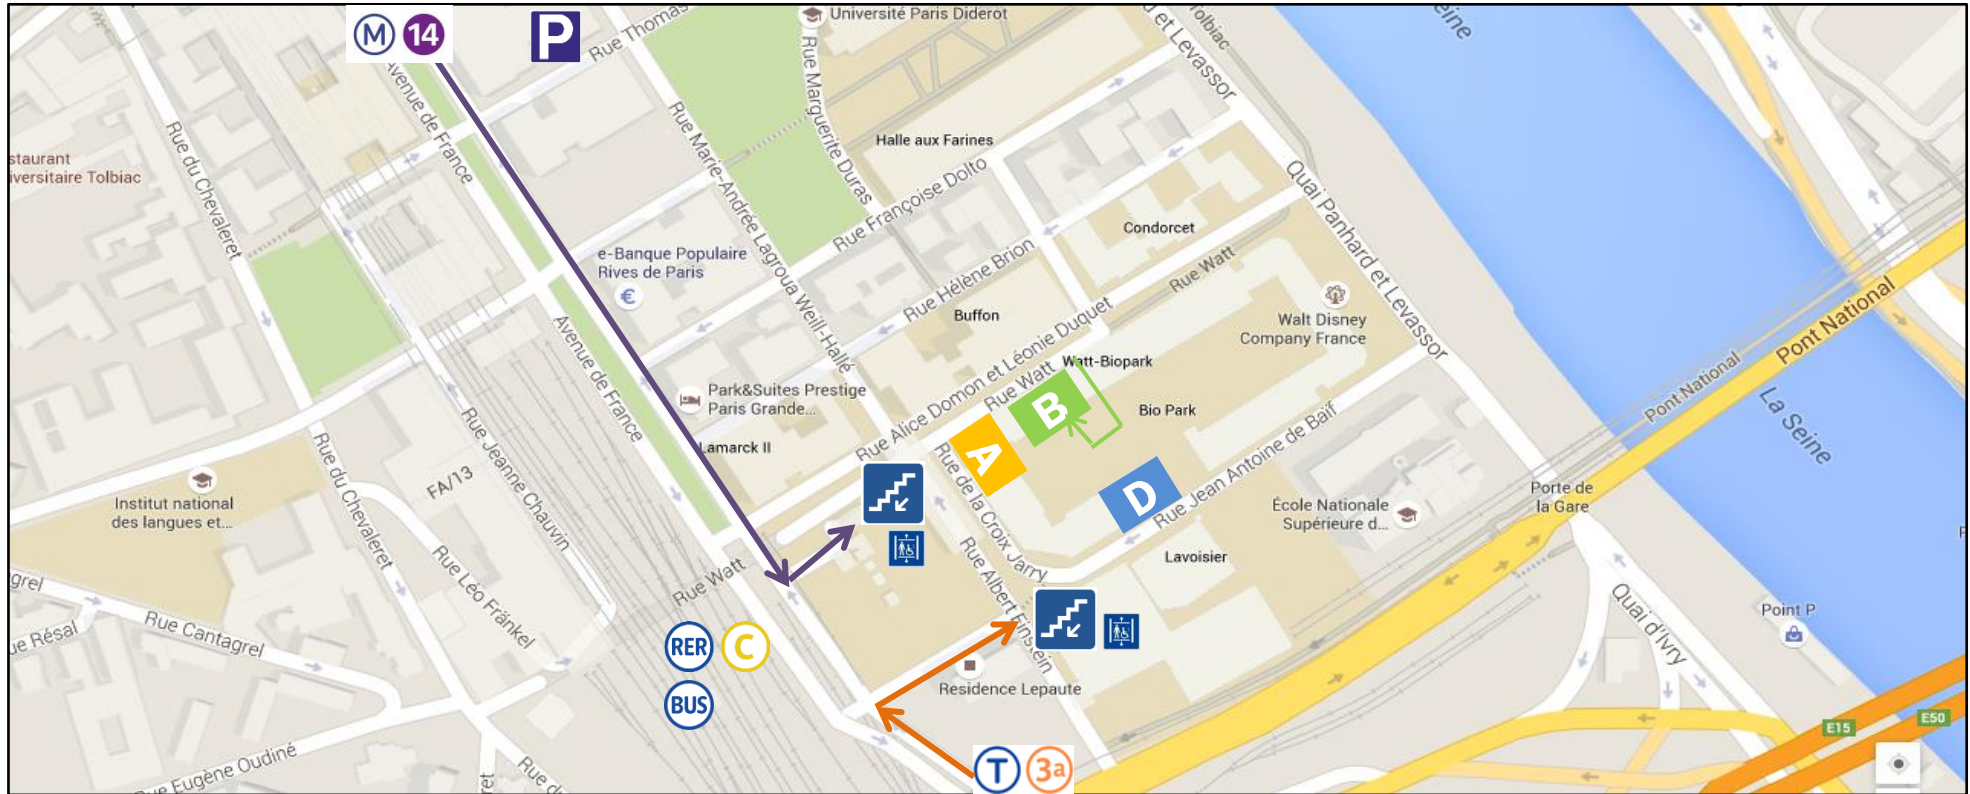

BIOPARK SITE MAP

-  Stop Bibliothèque François Mitterrand – exit n°3 rue Goscigny
-  Stop Avenue de France
-  Stop Bibliothèque François Mitterrand – exit n°5 rue des Grands Moulins
-  27 stop Oudiné
62, 89 stop Porte de France
-  Stop n° 13050 23 Quai Panhard et Levassor

 Latitude : **48.827313** | Longitude : **2.381794**

Access :

-  8 bis, rue de la Croix Jarry
-  access by the public garden, rue Watt
-  12, rue Jean Antoine de Baïf

Administrative address :

8 bis rue de la Croix Jarry
 75644 Paris cedex 13 - FRANCE